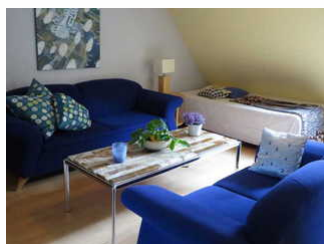

## Große Eiche

Mit ihren ca. 80 qm bietet die "Große Eiche" Platz für 4 Personen. Die vielen Dachfenster tauchen den Wohn- und Küchenbereich in ein helles Licht. Daneben bietet sie mit ihren zwei Schlafzimmern viel Platz für Familien mit Kindern. Die offene Küche mit gemütlicher Sitzecke ist komplett eingerichtet.