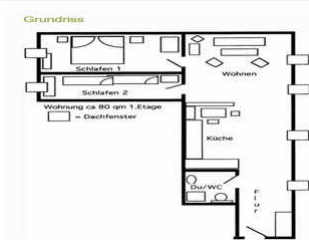

## Große Eiche

Mit ihren ca. 80 qm bietet die "Große Eiche" Platz für 4 Personen. Die vielen Dachfenster tauchen den Wohn- und Küchenbereich in ein helles Licht. Daneben bietet sie mit ihren zwei Schlafzimmern viel Platz für Familien mit Kindern. Die offene Küche mit gemütlicher Sitzecke ist komplett eingerichtet.

## Kleine Linde

Mit ihren ca. 59 qm bietet die "Kleine Linde" Platz für 2 Personen. Neben dem Wohnraum und dem Schlafzimmer für zwei Personen verfügt die Wohnung über eine großzügige Küche mit Eßplatz und ein Badezimmer mit Dusche. Eine kleine, liebevoll eingerichtete Ferienwohnung, in der man sich richtig wohlfühlen kann.