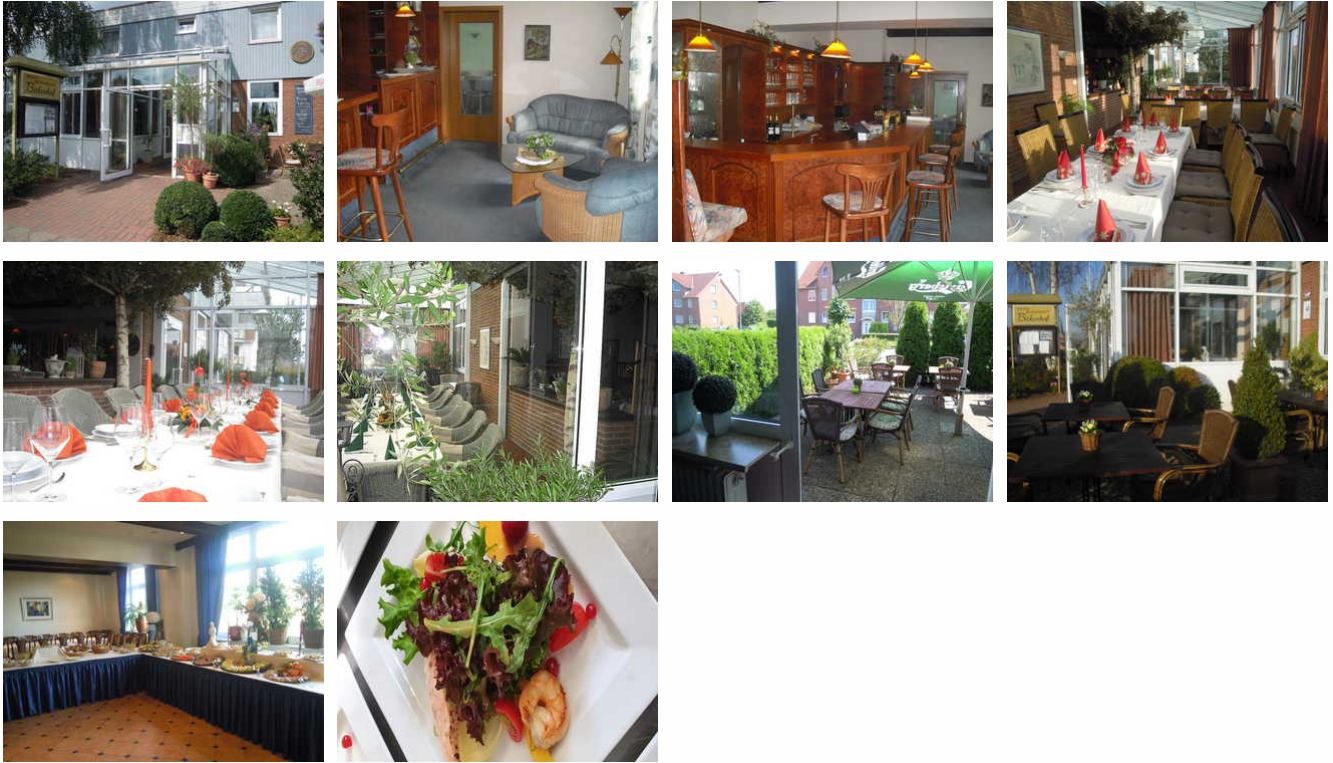

Birkenhof

Hotel

Dannenberg (Elbe)

Beschreibung

Ob Geschäftsreise oder Urlaub, Entspannung oder Erlebnis: Unser Hotel in Dannenberg (Elbe) mit 15 Betten ist Ihre Adresse für eine angenehme Zeit.

Als unser Gast genießen Sie alle Annehmlichkeiten eines zeitgemäßen Hotels: von komfortabel ausgestatteten Zimmern bis zum stets aufmerksamen Service.

Essen & Trinken: Bar, Frühstück möglich, Halbpension, Küche (regionale Produkte), Küche (vegetarisch), Restaurant im Hause, Vollwertkost

Sanitär: Dusche/WC, Haartrockner

Service: Bettwäsche, EC-Karten, Frühstücksservice, Handtücher

Außenanlage: Garten zur Nutzung, Parkplatz, Sitzecke im Garten

Essen & Trinken: Bar, Frühstück möglich, Halbpension, Küche (regionale Produkte), Küche (vegetarisch), Restaurant im Hause, Vollwertkost

Sanitär: Dusche/WC, Haartrockner